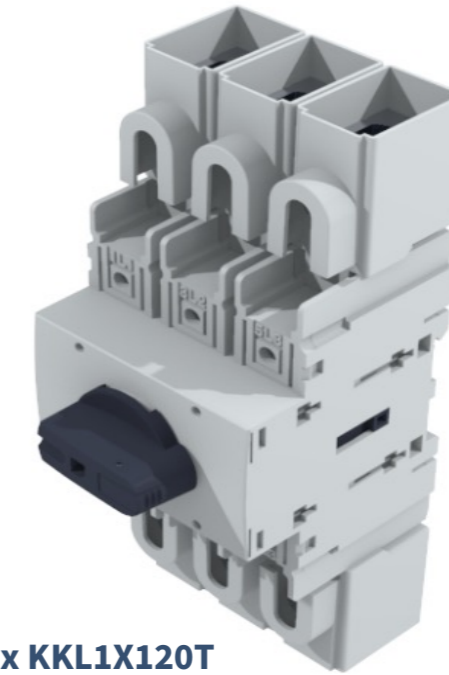

## YHTEENSOPIVUUSTAULUKKO KATKO KYTKIMET JA KOJELIITTIMET

- Taulukot näyttävät suositellut ja yleiset Katkon kojeliittimien ja kytkinten yhdistelmät ja yhteensopivuuden
- Levityspalojen avulla on mahdollista kiinnittää taulukossa mainitsemattomia kytkimen ja liittimen yhdistelmiä. Kysy lisää Katkon myyntihenkilöltä

**LEVITYSPALA (ALK 800)**

**KU 3800 + 3 x KKL2X300VB (YLHÄÄLLÄ) + 3 x KKL1X300 (YLHÄÄLLÄ)  
+ 3 x KKL2X300VB (ALHAALLA) + 3 x KKL1X300 (ALHAALLA)**

Kytkin	KU					
	16 - 40 (N)	63 - 80 (N) (3-nap.)	100 - 160 (3-nap.)	160P + 200 - 250	315 - 400	630 - 800 (3-nap.)
16 mm <sup>2</sup>	KKL1X16 (vain ylä)	KKL1X16 (vain ylä)	-	-	-	-
50 mm <sup>2</sup>	KKL1X50M (vain ylä)	KKL1X50T2	KKL1X50T2	KKL2X50	-	-
95 mm <sup>2</sup>	-	-	-	KKL1X95	-	-
120 mm <sup>2</sup>	-	-	KKL1X120T	-	-	-
150 mm <sup>2</sup>	-	-	-	KKL1X150, KKL2X150VM, KKL2X150VB, KLH2X150	KKL1X150, KKL2X150VM, KKL2X150VB, KLH2X150	KKL2X150, KKL2X150VB, KKL2X150VM, KLH2X150
240 mm <sup>2</sup>	-	-	-	KKL2X240, KKL2X240VB, KKL2X240VM, KLH2X240	KKL2X240, KKL2X240VB, KKL2X240VM, KLH2X240	KKL2X240, KKL2X240VB, KKL2X240VM, KLH2X240
300 mm <sup>2</sup>	-	-	-	-	-	KKL2X300, KKL2X300VB, KKL2X300VM, KLH2X300

**KU 3160 + 6 x KKL1X120T**

## YHTEENSOPIVUUSTAULUKKO

**KUE 363 + 3 x KKL1X50T2**

Kytkin	KUE		EVA		VKA
	16 - 40 (3-nap.)	63 - 125 (3-nap.)	125 - 160	200 - 250	200 - 250
16 mm <sup>2</sup>	KKL1X16 (vain ylä)	KKL1X16 (vain ylä)	-	-	-
50 mm <sup>2</sup>	KKL1X50M (vain ylä)	KKL 1X50T2	KKL1X50T2	KKL2X50	KKL2X50
95 mm <sup>2</sup>	-	-	-	KKL1X95	KKL1X95
120 mm <sup>2</sup>	-	-	KKL1X120T1 + KKL1X120T2 + KKL1X120T3	KKL1X120RS	KKL1X120RS
150 mm <sup>2</sup>	-	-	-	-	-
240 mm <sup>2</sup>	-	-	-	-	-
300 mm <sup>2</sup>	-	-	-	-	-