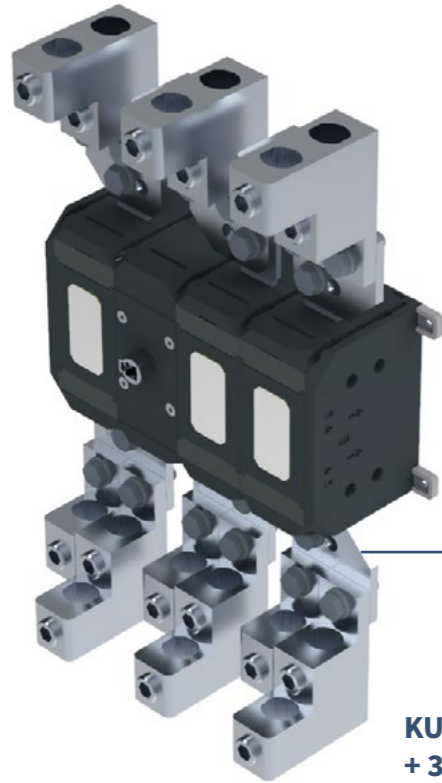

## YHTEENSOPIVUUSTAULUKKO KATKO KYTKIMET JA KOJELIITTIMET

- Taulukot näyttävät suositellut ja yleiset Katkon kojeliittimien ja kytkinten yhdistelmät ja yhteensopivuuden
- Levityspalojen avulla on mahdollista kiinnittää taulukossa mainitsemattomia kytkimen ja liittimen yhdistelmiä. Kysy lisää Katkon myyntihenkilöltä

**LEVITYSPALA (ALK 800)**

**KU 3800 + 3 x KKL2X300VB (YLHÄÄLLÄ) + 3 x KKL1X300 (YLHÄÄLLÄ)  
+ 3 x KKL2X300VB (ALHAALLA) + 3 x KKL1X300 (ALHAALLA)**

Kytkin	KU					
	16 - 40 (N)	63 - 80 (N) (3-nap.)	100 - 160 (3-nap.)	160P + 200 - 250	315 - 400	630 - 800 (3-nap.)
16 mm <sup>2</sup>	KKL1X16 (vain ylä)	KKL1X16 (vain ylä)	-	-	-	-
50 mm <sup>2</sup>	KKL1X50M (vain ylä)	KKL1X50T2	KKL1X50T2	KKL2X50	-	-
95 mm <sup>2</sup>	-	-	-	KKL1X95	-	-
120 mm <sup>2</sup>	-	-	KKL1X120T	-	-	-
150 mm <sup>2</sup>	-	-	-	KKL1X150, KKL2X150VM, KKL2X150VB, KLH2X150	KKL1X150, KKL2X150VM, KKL2X150VB, KLH2X150	KKL2X150, KKL2X150VB, KKL2X150VM, KLH2X150
240 mm <sup>2</sup>	-	-	-	KKL2X240, KKL2X240VB, KKL2X240VM, KLH2X240	KKL2X240, KKL2X240VB, KKL2X240VM, KLH2X240	KKL2X240, KKL2X240VB, KKL2X240VM, KLH2X240
300 mm <sup>2</sup>	-	-	-	-	-	KKL2X300, KKL2X300VB, KKL2X300VM, KLH2X300

**KU 3160 + 6 x KKL1X120T**

## YHTEENSOPIVUUSTAULUKKO

**KUE 363 + 3 x KKL1X50T2**

Kytkin	KUE		EVA		VKA
	16 - 40 (3-nap.)	63 - 125 (3-nap.)	125 - 160	200 - 250	200 - 250
16 mm <sup>2</sup>	KKL1X16 (vain ylä)	KKL1X16 (vain ylä)	-	-	-
50 mm <sup>2</sup>	KKL1X50M (vain ylä)	KKL 1X50T2	KKL1X50T2	KKL2X50	KKL2X50
95 mm <sup>2</sup>	-	-	-	KKL1X95	KKL1X95
120 mm <sup>2</sup>	-	-	KKL1X120T1 + KKL1X120T2 + KKL1X120T3	KKL1X120RS	KKL1X120RS
150 mm <sup>2</sup>	-	-	-	-	-
240 mm <sup>2</sup>	-	-	-	-	-
300 mm <sup>2</sup>	-	-	-	-	-