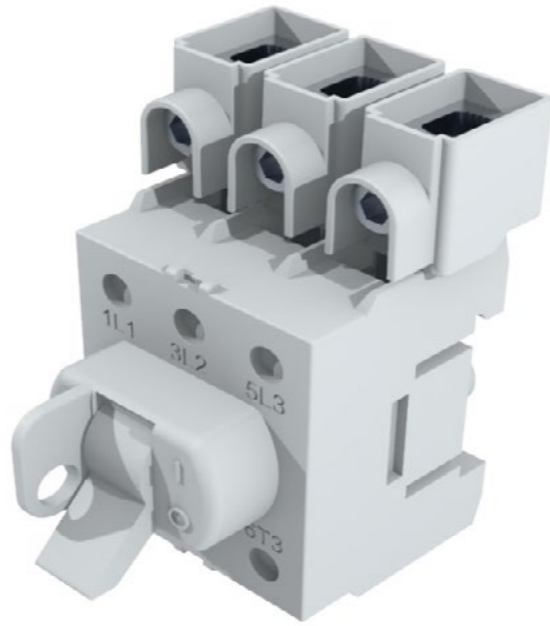

## YHTEENSOPIVUUSTAULUKKO KATKO KYTKIMET JA KOJELIITTIMET

- Taulukot näyttävät suositellut ja yleiset Katkon kojeliittimien ja kytkinten yhdistelmät ja yhteensopivuuden
- Levityspalojen avulla on mahdollista kiinnittää taulukossa mainitsemattomia kytkimen ja liittimen yhdistelmiä. Kysy lisää Katkon myyntihenkilöltä

**LEVITYSPALA (ALK 800)**

**KU 3800 + 3 x KKL2X300VB (YLHÄÄLLÄ) + 3 x KKL1X300 (YLHÄÄLLÄ)  
+ 3 x KKL2X300VB (ALHAALLA) + 3 x KKL1X300 (ALHAALLA)**

Kytkin	KU					
	16 - 40 (N)	63 - 80 (N) (3-nap.)	100 - 160 (3-nap.)	160P + 200 - 250	315 - 400	630 - 800 (3-nap.)
16 mm <sup>2</sup>	KKL1X16 (vain ylä)	KKL1X16 (vain ylä)	-	-	-	-
50 mm <sup>2</sup>	KKL1X50M (vain ylä)	KKL1X50T2	KKL1X50T2	KKL2X50	-	-
95 mm <sup>2</sup>	-	-	-	KKL1X95	-	-
120 mm <sup>2</sup>	-	-	KKL1X120T	-	-	-
150 mm <sup>2</sup>	-	-	-	KKL1X150, KKL2X150VM, KKL2X150VB, KLH2X150	KKL1X150, KKL2X150VM, KKL2X150VB, KLH2X150	KKL2X150, KKL2X150VB, KKL2X150VM, KLH2X150
240 mm <sup>2</sup>	-	-	-	KKL2X240, KKL2X240VB, KKL2X240VM, KLH2X240	KKL2X240, KKL2X240VB, KKL2X240VM, KLH2X240	KKL2X240, KKL2X240VB, KKL2X240VM, KLH2X240
300 mm <sup>2</sup>	-	-	-	-	-	KKL2X300, KKL2X300VB, KKL2X300VM, KLH2X300

**KU 3160 + 6 x KKL1X120T**

## YHTEENSOPIVUUSTAULUKKO

**KUE 363 + 3 x KKL1X50T2**

Kytkin	KUE		EVA		VKA
	16 - 40 (3-nap.)	63 - 125 (3-nap.)	125 - 160	200 - 250	200 - 250
16 mm <sup>2</sup>	KKL1X16 (vain ylä)	KKL1X16 (vain ylä)	-	-	-
50 mm <sup>2</sup>	KKL1X50M (vain ylä)	KKL 1X50T2	KKL1X50T2	KKL2X50	KKL2X50
95 mm <sup>2</sup>	-	-	-	KKL1X95	KKL1X95
120 mm <sup>2</sup>	-	-	KKL1X120T1 + KKL1X120T2 + KKL1X120T3	KKL1X120RS	KKL1X120RS
150 mm <sup>2</sup>	-	-	-	-	-
240 mm <sup>2</sup>	-	-	-	-	-
300 mm <sup>2</sup>	-	-	-	-	-